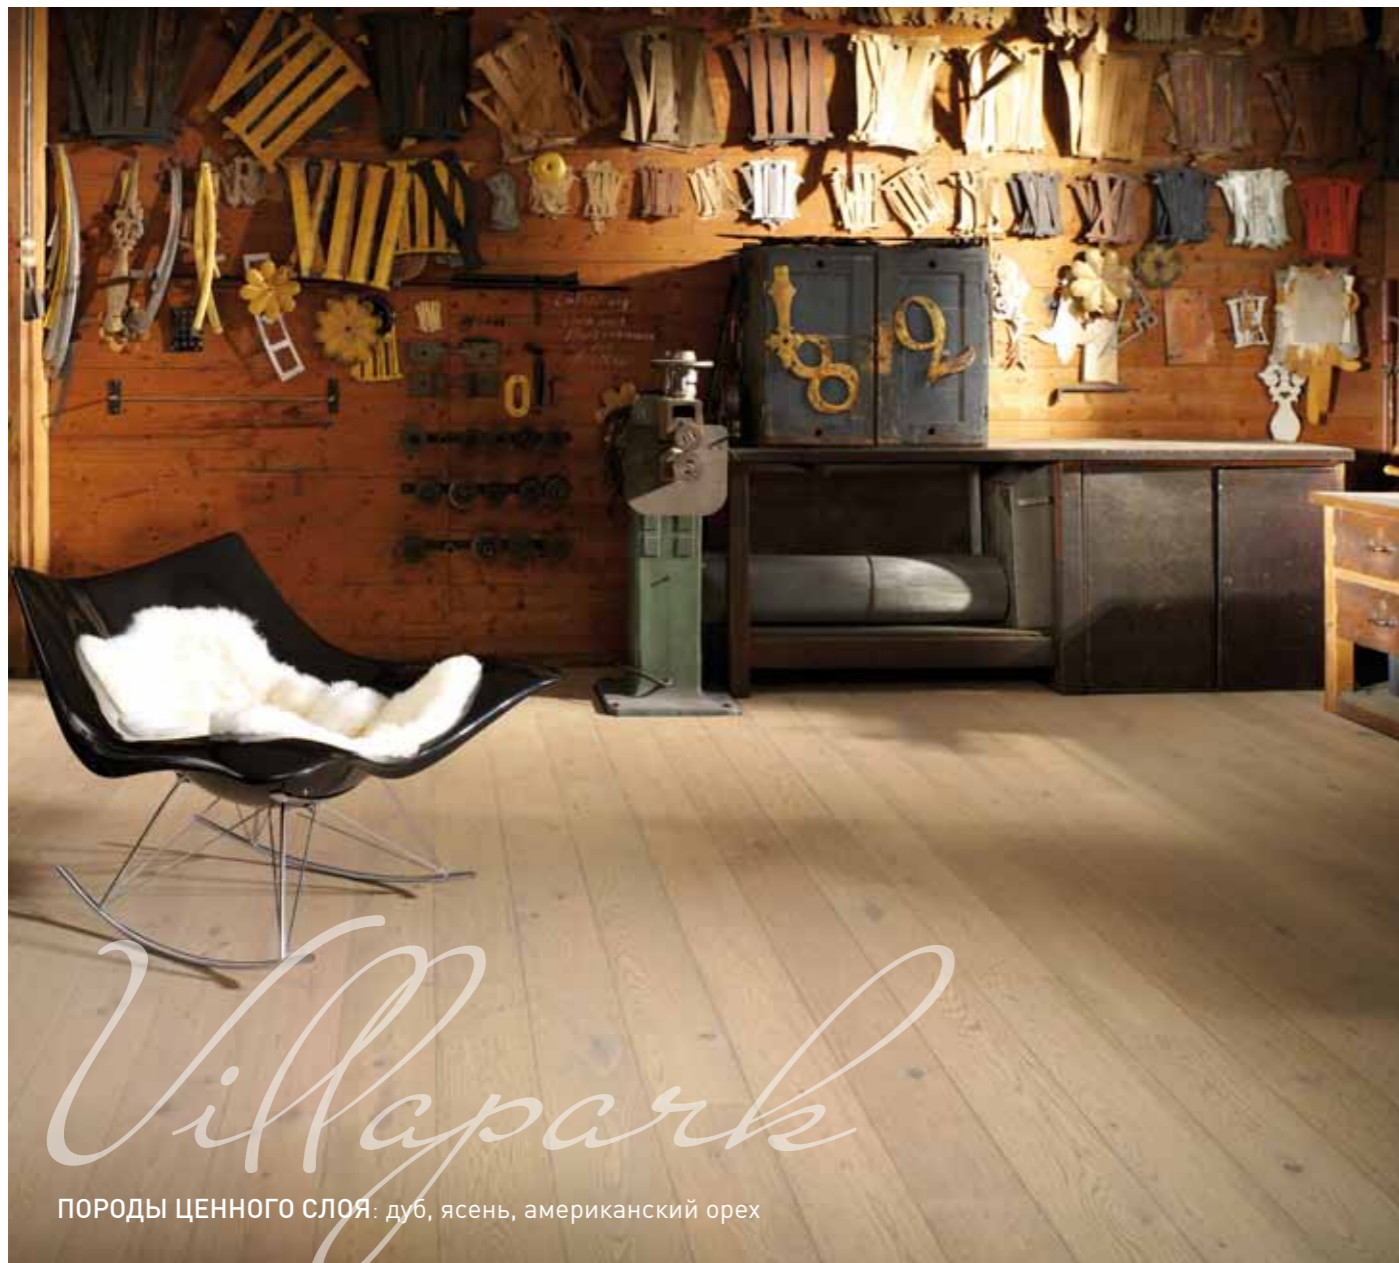

BAUWERK®

КОЛЛЕКЦИЯ
VILLAPARK

Аура удовольствия, спокойствия, внутренней гармонии заполняет помещение, где уложен паркет коллекции VILLAPARK.

Обработанная вручную паркетная доска с несимметричным рисунком структуры так и манит пройти по ней босиком. Ощущение удовольствия от прикосновения к теплой древесине, живой дух, запах, удивительные цветовые оттенки создают праздник чувств.

Коллекция VILLAPARK несомненно обеспечит Вам изысканную атмосферу домашнего комфорта и уюта.

ДУБ АМЕНА

ПОРОДЫ ЦЕННОГО СЛОЯ: дуб, ясень, американский орех

ВСЕ ЦВЕТА НА СТР. 11

КОНСТРУКЦИЯ	ТОЛЩИНА	ШИРИНА	ДЛИНА	ЦЕННЫЙ СЛОЙ	НИЖНИЙ СЛОЙ	СОЕДИНЕНИЕ	ФАСКА	ПОКРЫТИЕ
2-х слойная паркетная доска	9,5 мм	190 мм	2 100 мм	2,5 мм	древесно-волокнистая плита высокой плотности	шип-паз	с 2-х сторон с 4-х сторон	натуральное масло матовый лак

Возможна укладка на подогреваемые полы

BAUWERK®

КОЛЛЕКЦИЯ
TRENDPARK

Коллекция TRENDPARK придает исключительную индивидуальность любому пространству.

Квартира всегда носит характер своих обитателей. Благодаря широчайшей гамме цветов, вариантов покрытий, пород дерева, коллекция Trendpark придает исключительную индивидуальность любому пространству.

Особое восхищение ценителей вызывает паркетная доска с глянцевым покрытием. Несмотря на свою «своенравность» высокоглянцевый паркет, благодаря уникальным цветам и обработке, обеспечивает истинное благородство помещения.