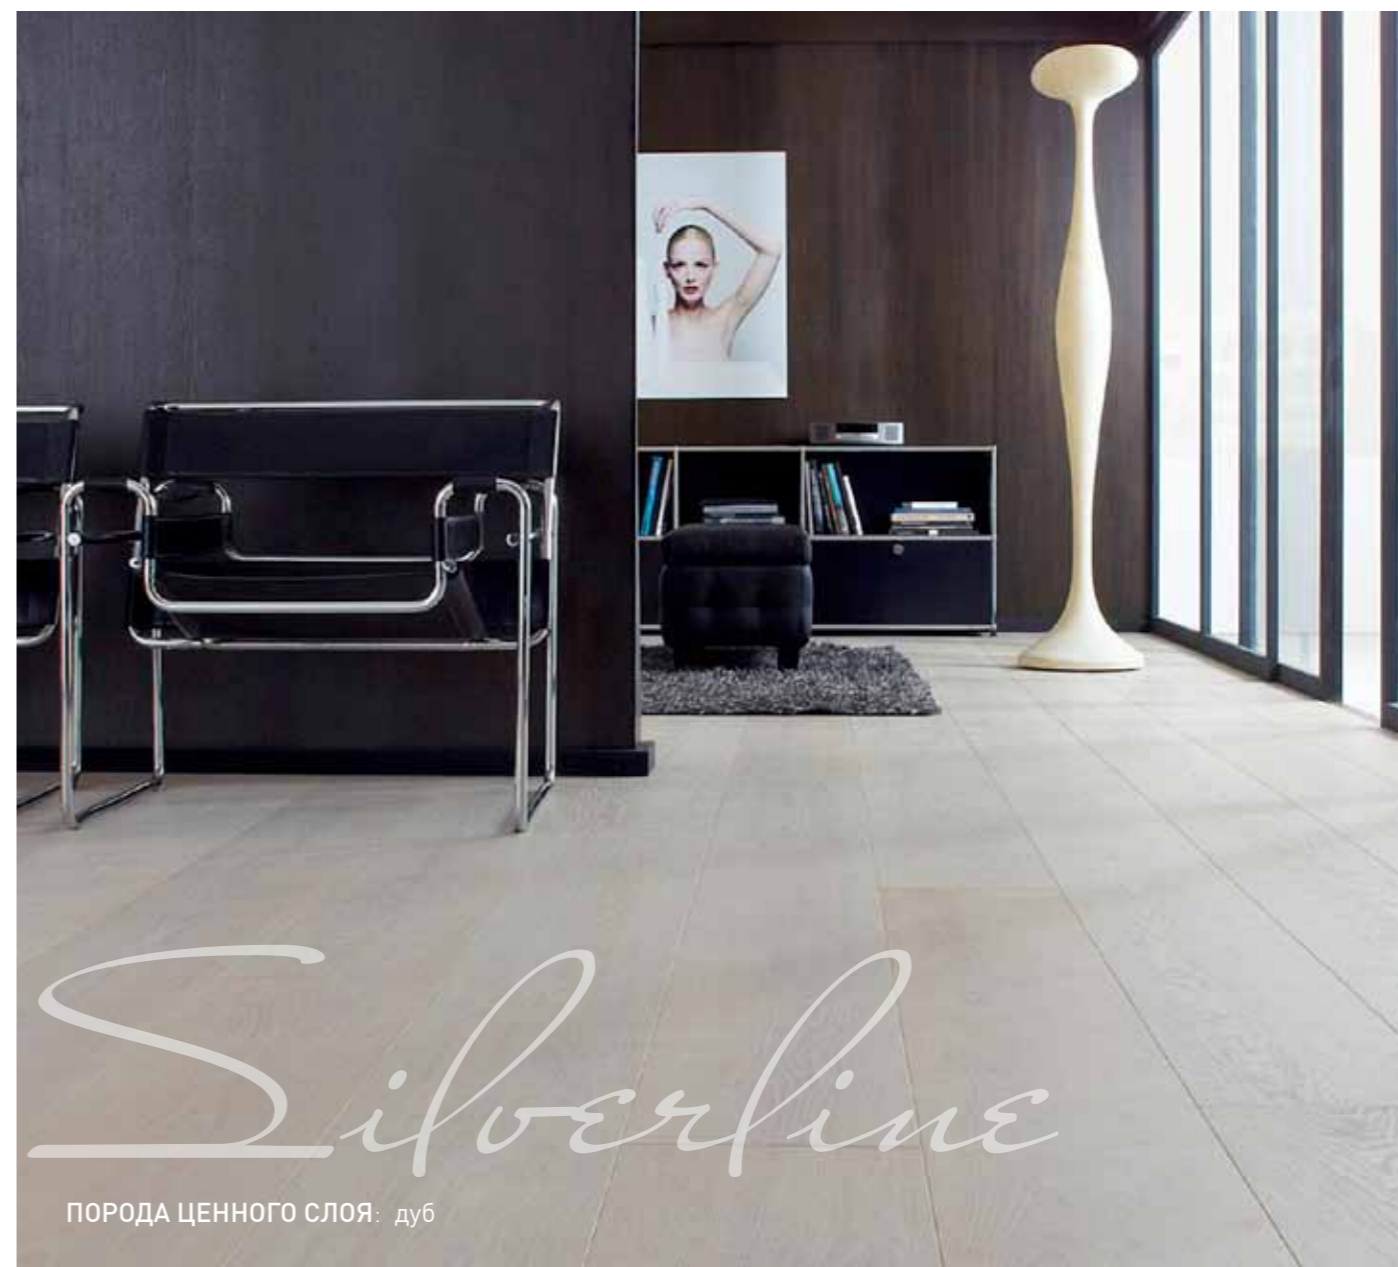

ДУБ SILVER

ПОРОДА ЦЕННОГО СЛОЯ: дуб

КОНСТРУКЦИЯ	ТОЛЩИНА	ШИРИНА	ДЛИНА	ЦЕННЫЙ СЛОЙ	НИЖНИЙ СЛОЙ	СОЕДИНЕНИЕ	ФАСКА	ПОКРЫТИЕ
2-х слойная однополосная паркетная доска	11 мм	260 мм	2 800 мм	4 мм	пихта ель	шип-паз	с 4-х сторон	натуральное масло

Возможна укладка на подогреваемые полы